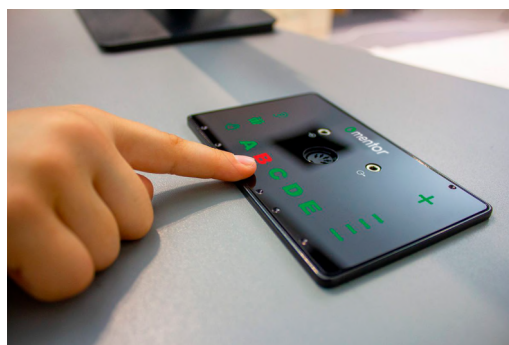

Jak to działa?

Pracownia NOVA to moduł, który łączy się z wariantami: PC PRO, Practice lub Advanced, tworząc zupełnie nowy wymiar pracowni - dotykowej i w pełni interaktywnej.

NOVA to 2 możliwości: możesz wybrać sam **panel dotykowy Quest** lub połączyć go z **programem CreatOR**, uzyskując doskonałe narzędzie do przeprowadzania lekcji z quizami i testami.

Udogodnienia SPE: uczniowie SPE otrzymują komunikaty głosowe oraz możliwość odsłuchania treści pytania i odpowiedzi w teście (funkcja dotyczy dwóch wybranych stanowisk).

Co zawiera pracownia NOVA

- **dotykowy panel** uczniowski Quest z podświetleniem LED
- **program CreatOR** do tworzenia testów i quizów
- **ergonomiczne słuchawki** wokółuszne
- **panele akustyczne** z personalizowanym nadrukiem
- **pakiet together** (obsługujący pracownię Advanced)
- **wieloscieżkowy rejestrator** (obsługujący pracownię Advanced)
- **meble ergonomiczne**

Panel dotykowy QUEST

Panel dotykowy QUEST usprawniający dynamiczną komunikację i szybki dostęp do funkcji dzięki dotykowemu, multikolorowemu wyświetlaczowi ze wskaźnikami LED: zgłoszenia, podsluchu i grupy.

Panel posiada: cyfrową regulację i wskaźnik poziomu głośności słuchawek, możliwość nagrywania i odsłuchu dźwięku z rejestratora cyfrowego, wskaźniki LED: zgłoszenia, podsluchu i grupy.

Program CreatOR

Program CreatOR wspiera pracownię Nova z modułami Quest, realizując funkcję testów, sprawdzianów wiedzy czy egzaminów.: import listy uczniów, podział na 2 grupy, do 5 wariantów odpowiedzi oraz możliwość tworzenia pytań w formie tekstowej i graficznej.

Edytor testów zawiera: import listy uczniów, podział na 2 grupy, do 5 wariantów odpowiedzi, możliwość tworzenia pytań w formie tekstowej i graficznej, możliwość zmiany odpowiedzi.