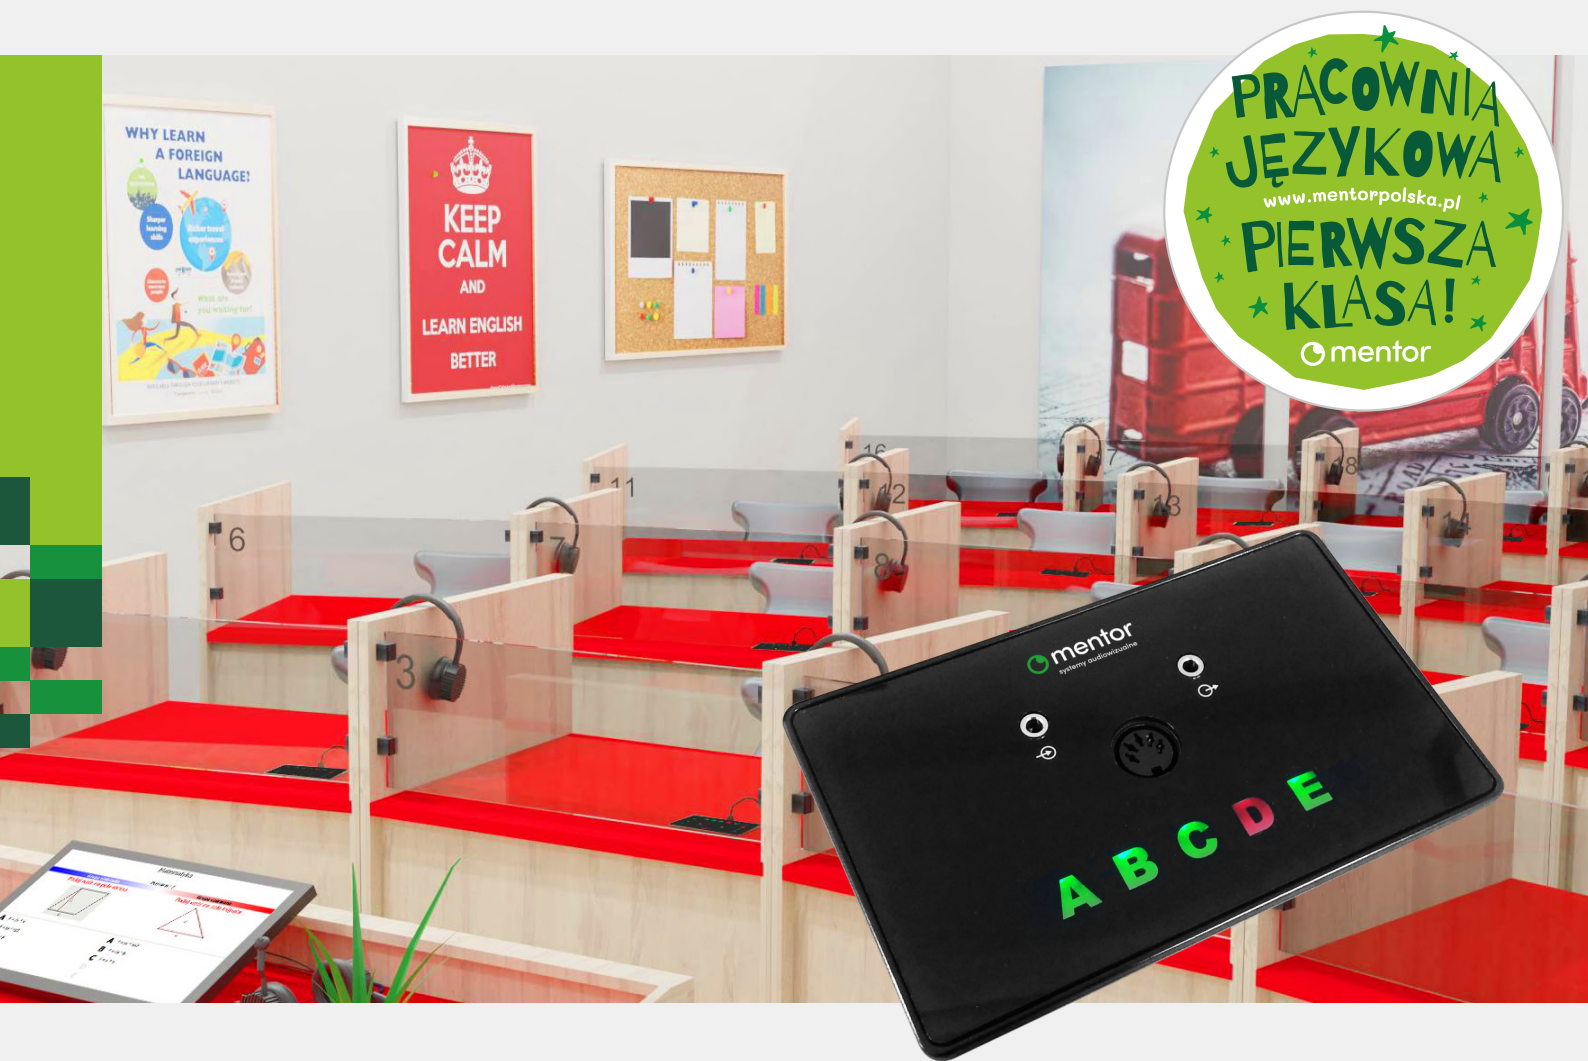

# Cyfrowe laboratorium językowe

Nova

Zupełnie NOVA pracownia językowa!

PRODUKT  
POLSKI

INTUICYJNY  
INTERFEJS

REJESTRACJA  
32 ŚCIEŻEK

PAKIET  
TOGETHER

DIALOG  
KAŻDY Z KAŻDYM

## Jak to działa?

**Pracownia NOVA** to moduł, który łączy się z wariantami: PC PRO, Practice lub Advanced, tworząc zupełnie nowy wymiar pracowni - dotykowej i w pełni interaktywnej.

**NOVA to 2 możliwości:** możesz wybrać sam **panel dotykowy Quest** lub połączyć go z **programem CreatOR**, uzyskując doskonałe narzędzie do przeprowadzania lekcji z quizami i testami.

**Udogodnienia SPE:** uczniowie SPE otrzymują komunikaty głosowe oraz możliwość odsłuchania treści pytania i odpowiedzi w teście (funkcja dotyczy dwóch wybranych stanowisk).

## Panel dotykowy QUEST

**Panel dotykowy QUEST** usprawniający dynamiczną komunikację i szybki dostęp do funkcji dzięki dotykowemu, multikolorowemu wyświetlaczowi ze wskaźnikami LED: zgłoszenia, podsluchu i grupy.