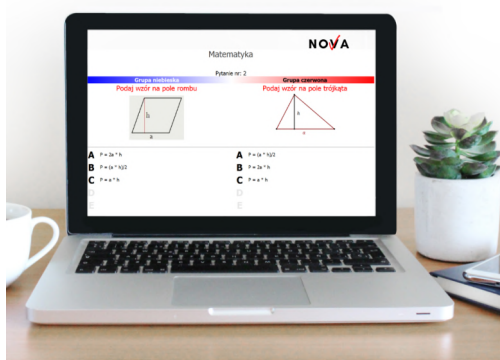

Jak to działa?

Pracownia NOVA to moduł, który łączy się z wariantami: PC PRO, Practice lub Advanced, tworząc zupełnie nowy wymiar pracowni - dotykowej i w pełni interaktywnej.

NOVA to 2 możliwości: możesz wybrać sam **panel dotykowy Quest** lub połączyć go z **programem CreatOR**, uzyskując doskonałe narzędzie do przeprowadzania lekcji z quizami i testami.

Udogodnienia SPE: uczniowie SPE otrzymują komunikaty głosowe oraz możliwość odsłuchania treści pytania i odpowiedzi w teście (funkcja dotyczy dwóch wybranych stanowisk).

Co zawiera pracownia NOVA

- **dotykowy panel** uczniowski Quest z podświetleniem LED
- **program CreatOR** do tworzenia testów i quizów
- **ergonomiczne słuchawki** wokółuszne
- **panele akustyczne** z personalizowanym nadrukiem
- **pakiet together** (obsługujący pracownię Advanced)
- **wieloscieżkowy rejestrator** (obsługujący pracownię Advanced)
- **meble ergonomiczne**

Panel dotykowy QUEST

Panel dotykowy QUEST usprawniający dynamiczną komunikację i szybki dostęp do funkcji dzięki dotykowemu, multikolorowemu wyświetlaczowi ze wskaźnikami LED: zgłoszenia, podsluchu i grupy.

Panel posiada: cyfrową regulację i wskaźnik poziomu głośności słuchawek, możliwość nagrywania i odsłuchu dźwięku z rejestratora cyfrowego, wskaźniki LED: zgłoszenia, podsluchu i grupy.

Program CreatOR

Program CreatOR wspiera pracownię Nova z modułami Quest, realizując funkcję testów, sprawdzianów wiedzy czy egzaminów.: import listy uczniów, podział na 2 grupy, do 5 wariantów odpowiedzi oraz możliwość tworzenia pytań w formie tekstowej i graficznej.

Edytor testów zawiera: import listy uczniów, podział na 2 grupy, do 5 wariantów odpowiedzi, możliwość tworzenia pytań w formie tekstowej i graficznej, możliwość zmiany odpowiedzi.