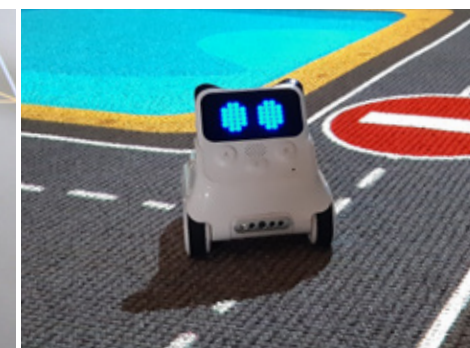

WWW.MOTIONCUBE.IO

Ciesz się zabawą tam, gdzie chcesz!

Praktyczne rozwiązanie dla wszelkich placówek edukacyjnych. Mobilna podstawa na kółkach pozwala na bezproblemowe przemieszczanie podłogi interaktywnej SmartFloor w dowolne miejsce. Nie jest wymagany trwały montaż projektora, możemy swobodnie zmieniać jego położenie.

ID: 8333

SMART FLOOR

Mówią, że jest niezwykła...

Dlaczego? Bo to jedyna na rynku podłoga multiinteraktywna, która pozwala sterować obrazem za pomocą ruchu, specjalnego pisaka świetlnego i robota interaktywnego. Bo posiada dedykowany statyw mobilny, który pozwala swobodnie przemieszczać ją w różne miejsca, a dodatkowo jego regulacja umożliwia dostosowanie obrazu do dostępnej powierzchni. I wreszcie dlatego, że na start dajemy Ci ok. 300 gier, a Ty w prosty i wygodny sposób możesz poszerzyć swój panel o kolejne aplikacje, dzięki wygodnej platformie motioncube.io.