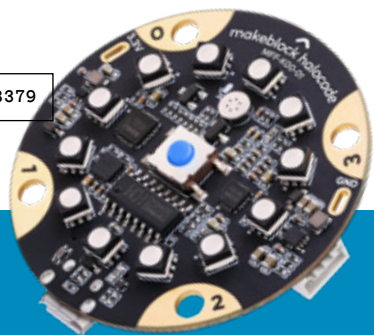

ID: 8333

SMART FLOOR

Mówią, że jest niezwykła...

Dlaczego? Bo to jedyna na rynku podłoga multiinteraktywna, która pozwala sterować obrazem za pomocą ruchu, specjalnego pisaka świetlnego i robota interaktywnego. Bo posiada dedykowany statyw mobilny, który pozwala swobodnie przemieszczać ją w różne miejsca, a dodatkowo jego regulacja umożliwia dostosowanie obrazu do dostępnej powierzchni. I wreszcie dlatego, że na start dajemy Ci ok. 300 gier, a Ty w prosty i wygodny sposób możesz poszerzyć swój panel o kolejne aplikacje, dzięki wygodnej platformie motioncube.io.

ID: 8379

Kontroler HaloCode

Bezprzewodowy zaawansowany mikrokontroler z wbudowanym modułem Wi-Fi i Bluetooth. Wyposażony jest w 12 diod RGB, mikrofon, 4 czujniki dotyku, przycisk oraz żyroskop. Oprogramowanie mBlock 5, ułatwia rozpoczęcie pracy z HaloCode i naukę kodowania. Idealny do nauki programowania w szkołach średnich.