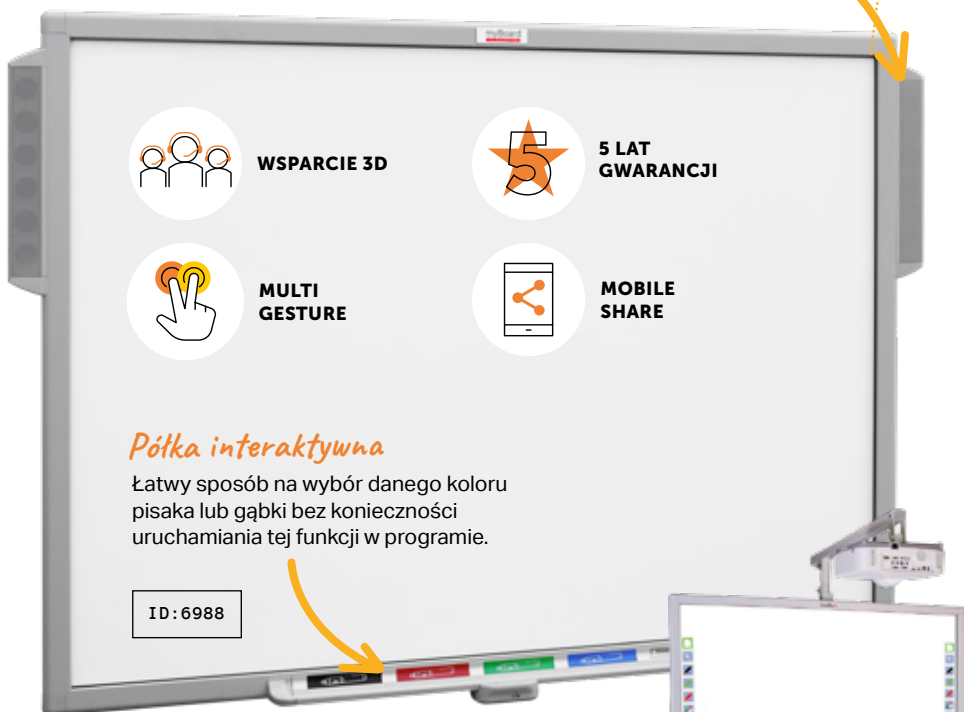

Tablice interaktywne

Połączenie efektywności projektorów i interaktywności tablic myBoard to idealne zestawienie, umożliwiające wyświetlanie obrazu z różnych źródeł, modyfikowanie go i zapisywanie zmian do pliku. W swojej ofercie posiadamy tablice Black oraz Silver, a także szeroki wybór akcesoriów.

myBoard INTERACTIVE Silver

Tablice interaktywne Silver gwarantują komfort pracy, bogatą funkcjonalność i niezawodność w działaniu. Dostępne z powierzchnią magnetyczną: ceramiczną i lakierowaną. Dostosowane do pisania i projekcji.