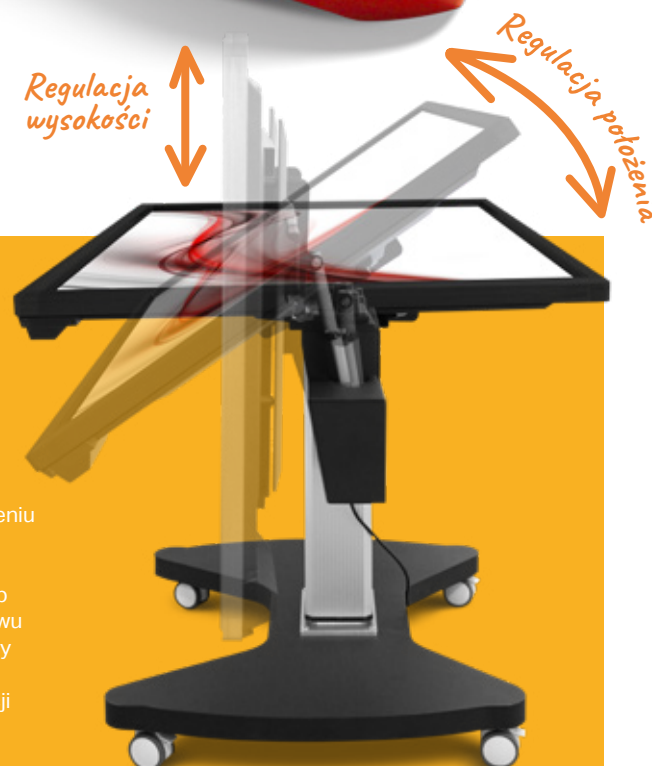

BalanceBox®
HEIGHT ADJUSTABLE MOUNTS

Winda do monitora interaktywnego

ID: 7958

BalanceBox® 400 to perfekcyjne rozwiązanie montażowe dla monitorów dotykowych. Całość to po prostu niewielkich rozmiarów winda ścienna, która umożliwia bezwysiłkową, ręczną regulację wysokości ekranu w pionie. Została zaprojektowana tak, by przy użyciu jedynie lekkiego nacisku zmienić położenie ekranu na dowolnie wybranej wysokości.

Stolik eFun

Interaktywny stolik dla najmłodszych to pomysł na doskonale angażujące i ekscytujące zabawy dla dzieci. Interakcje przy stoliku eFUN rozwijają kreatywność i umiejętność myślenia abstrakcyjnego. Prosty w obsłudze, nie wymaga kalibracji.

ID: 7597

Razem większy fun!

Funkcja multi-touch umożliwia obsługę do dziesięciu użytkowników jednocześnie.

Regulacja wysokości

Regulacja położenia

Stół multimedialny

myBoard
INTERACTIVE

Mobilny stół kątowy w połączeniu z monitorem dotykowym tworzy multiinteraktywny zestaw, czyli monitor interaktywny w pionie lub stół interaktywny. Obsługa statywu pilotem podwyższa komfort pracy z zestawem, bez konieczności ręcznego regulowania i stabilizacji systemu.