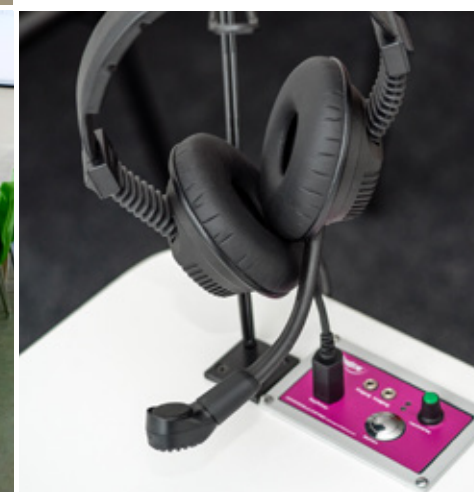

Pracownie językowe

Jako lider na polskim rynku, produkujemy nowoczesne pracownie językowe już od 2001 roku. W swojej ofercie posiadamy 4 różne warianty: PC2, PC PRO, PRACTICE i ADVANCED, ułatwiające dobór funkcjonalności do potrzeb użytkowników.

PRODUKT POLSKI

INTUICYJNY INTERFEJS

REJESTRACJA 24 SCIEŻEK

PAKIET TOGETHER

8 WEJŚĆ /WYJŚĆ

DIALOG KAŻDY Z KAŻDYM

Zaaranżuj to z nami!

Idealna pracownia językowa? Sprzyja nauczaniu, jest bezpieczna, kreatywna, innowacyjna i bez dwóch zdań - kolorowa. Nasza oferta to aż 3 warianty aranżacyjne: LUX, BOX oraz FALA, a każdy dostępny w bogatej paletce kolorów. Niestandardowe ułożenie, nietypowa kolorystyka? Lubimy takie wyzwania aranżacyjne.

Tak wydajnego nauczania języków obcych jeszcze nie było

Jednym z naszych rozwiązań jest Advanced - absolutnie kompletny i integralny system do nauki języków obcych, który nie tylko spełnia najwyższe wymogi lektorskie, ale także daje nieograniczone możliwości nauczycielowi, jak choćby swobodę sterowania funkcjami pracowni w technologii bezprzewodowej. Wszystkie aplikacje z łatwością obsługuje się na monitorze dotykowym, a sam program pozwala dostosować funkcje do potrzeb całej klasy. Szeroki wachlarz możliwości to szansa na zwiększenie efektywności nauczania.